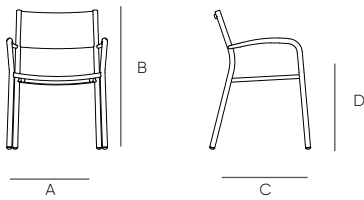

Estructura · Frame

Blanco
White

Tórtola
Turtledove

Azul
Blue

Mila

A 58 cm
B 83 cm

C 59 cm
D 46 cm

Estructura Frame