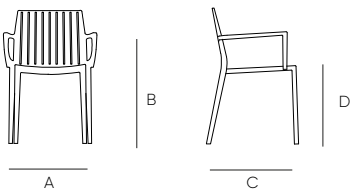

Estructura · Frame

Blanco
White
Tórtola
Turtledove

Vera brazos · armchair

A 54 cm
B 74 cm
C 54 cm
D 51 cm

Embalaje Packed	Unidades Units	Medidas Measures	Peso Kg Weight	Volumen m ³ Volume
Por caja · by box	4 u.	53x76x96 cm	19,76 kg	0,39 m ³
Por pallet · by pallet	20 u.	120x80x220cm	116 kg	2,11 m ³