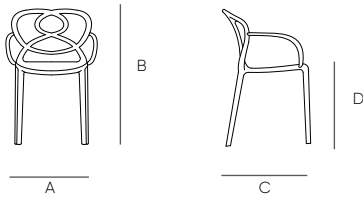

Venus

A 59 cm
B 82 cm

C 53 cm
D 36 cm

Embalaje Packed	Unidades Units	Medidas Measures	Peso Kg Weight	Volumen m³ Volume
Palet	20 u.	117x92x133 cm	116 kg	1,43 m³

Capacidad de carga Loading Capacity	Mega Trailer	Cont. 20'	Cont. 40'	Cont. 40' High Cube
Venus	1040 u	360 u	840 u	840 u

Estructura · Frame

Blanco
White

Tórtola
Turtledove