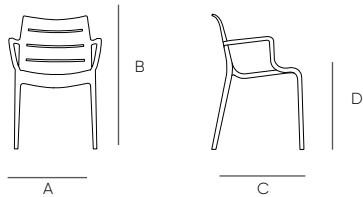

Estructura · Frame

Blanco
White

Tórtola
Turtledove

Alba

A 61 cm
B 82 cm

C 59 cm
D 47 cm

Embalaje Packed	Unidades Units	Medidas Measures	Peso Kg Weight	Volumen m ³ Volume
Por caja · by box	4 u.	77x63x96 cm	21 kg	0,46 m ³