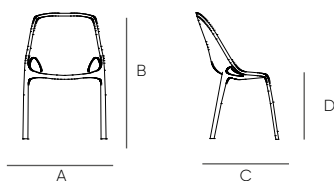

Bruna

A 49 cm
B 82 cm

C 56 cm
D 43 cm

Embalaje Packed	Unidades Units	Medidas Measures	Peso Kg Weight	Volumen m³ Volume
Por caja · by box	4 u.	53x76x96 cm	16 kg	0,39 m³
Por palet · by pallet	16 u.	120x80x220 cm	66 kg	2,11 m³

Capacidad de carga Loading Capacity	Mega Trailer	Cont. 20'	Cont. 40'	Cont. 40 High Cube
Bruna	544 u.	176 u.	400 u.	400 u.

Estructura · Frame

Blanco
White

Tórtola
Turtledove