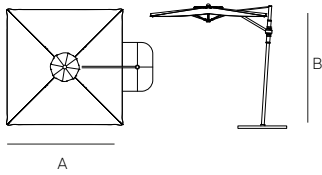

Blanco
White

Marfil
Ivory

Mineral
Mineral

Avena
Oat

Antracita
Anthracite

Roma

A 300 cm

Estructura · Frame