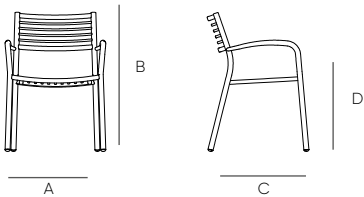

Dalia

A 60 cm
B 83 cm

C 60 cm
D 46 cm

Estructura Frame

Blanco
White

+

Gris claro
Light grey

Aluminio
Aluminum

+

Gris oscuro
Dark grey

Cuerda Cord

Embalaje Packed	Unidades Units	Medidas Measures	Peso Kg Weight	Volumen m³ Volume
Por caja · by box	4 u.	61x75x97 cm	26 kg	0,43 m³
Por pallet · by pallet	44 u.	124x106x255 cm	205 kg	3,35 m³

Capacidad de carga Loading Capacity	Mega Trailer	Cont. 20'	Cont. 40'	Cont. 40' High Cube
Dalia	Consultar u. Consult u.	340 u.	680 u.	880 u.