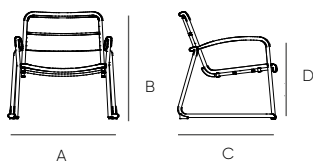

Greta silla · chair

A 79 cm   C 70 cm
B 77 cm   D 40 cm

Estructura · frame

Embalaje Packed	Unidades Units	Medidas Measures	Peso Kg Weight	Volumen m³ Volume
Por caja · by box	2 u.	81x80x84 cm	17 kg	0,55 m³
Por pallet · by pallet	22 u.	105x84x255 cm	162 kg	2,25 m³

Capacidad de carga Loading Capacity	Mega Trailer	Cont. 20'	Cont. 40'	Cont. 40' High Cube
Greta silla · armchair	Consultar u. Consult u.	238 u.	476 u.	616 u.