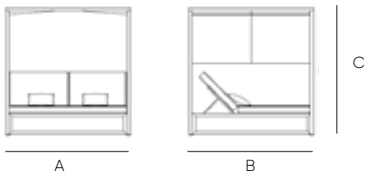

A 59 cm
B 82 cm

C 53 cm
D 36 cm

Estructura · Frame

Blanco
White

Tórtola
Turtledove

Embalaje Packed	Unidades Units	Medidas Measures	Peso Kg Weight	Volumen m ³ Volume
Palet	10 u.	80x132x205 cm	133 kg	2,16 m ³