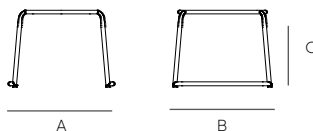

Greta mesa · table

A 65 cm   C 49 cm
B 60 cm

Estructura · frame

Embalaje Packed	Unidades Units	Medidas Measures	Peso Kg Weight	Volumen m³ Volume
Por caja · by box	2 u.	65x66x56 cm	11 kg	0,25 m³
Por pallet · by pallet	54 u.	137x78x255 cm	257 kg	2,72 m³

Capacidad de carga Loading Capacity	Mega Trailer	Cont. 20'	Cont. 40'	Cont. 40' High Cube
Greta mesa · table	Consultar u. Consult u.	484 u.	1012 u.	1242 u.