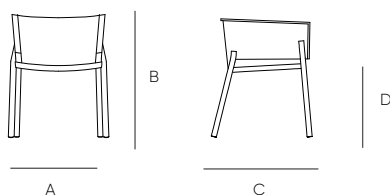

Capacidad de carga Loading Capacity	Mega Trailer	Cont. 20'	Cont. 40'	Cont. 40 High Cube
Bruna	544 u.	176 u.	400 u.	400 u.

Estructura · Frame

Blanco
White

Tórtola
Turtledove

Bruna brazos · armchair

A 54 cm
B 74 cm