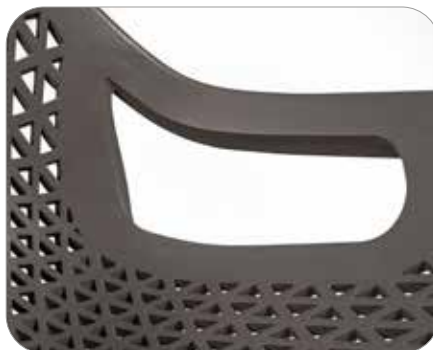

Sillas
Chairs

Mesas
Tables

Conjuntos
Sets

Camas balinesas
Daybeds

Parasoles
Umbrellas

Accesorios
Accessories

Bruna

Silla apilable fabricada con resina de polipropileno, reforzada con fibra de vidrio e inyectada en gas. Formulación especial con tratamiento de protección UV. Diseño estilizado y elegante que proporciona un descanso cómodo y seguro.

Acabados · Finishes

Estructura · Frame

Resina mate · Matt resin

Blanco
White

Tórtola
Turtledove

Bruna con brazos • armchair

Silla apilable con brazos, fabricada con resina de polipropileno, reforzada con fibra de vidrio e inyectada en gas. Incorpora tratamiento de protección UV. Diseño estilizado y elegante que proporciona un descanso confortable y seguro. Concebida para su uso profesional en instalaciones hoteleras, jardines y colectividades.

Acabados • Finishes

Estructura • Frame

Resina mate • Matt Resin

Blanco
White

Tórtola
Turtledove

Vera

Silla apilable, fabricada con resina de polipropileno, reforzada con fibra de vidrio e inyectada en gas. Incorpora tratamiento de protección UV. Diseño estilizado y elegante que proporciona un descanso cómodo y seguro.

Acabados · Finishes

Estructura · Frame

Resina mate · Matt Resin

Blanco
White

Tórtola
Turtledove

Venus

Silla apilable, fabricada con resina de polipropileno, reforzada con fibra de vidrio e inyectada en gas. Incorpora tratamiento de protección UV. Diseño estilizado y elegante que proporciona un descanso cómodo y seguro.