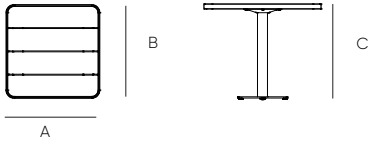

Agata

A 75 cm   C 74 cm
B 75 cm

Estructura · frame

Blanco White   Aluminio Aluminum

Embalaje Packed	Unidades Units	Medidas Measures	Peso Kg Weight	Volumen m³ Volume
Ágata	1 u.	77x40x76,5 cm 8x8x67 cm 47x47x4 cm	21,5 kg	0,25 m³

Capacidad de carga Loading Capacity	Mega Trailer	Cont. 20'	Cont. 40'	Cont. 40' High Cube
Ágata	Consultar u. Consult u.	504 u.	1008 u.	1128 u.