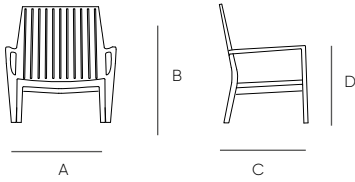

A 59 cm
B 82 cm

C 53 cm
D 36 cm

Estructura · Frame

Blanco
White

Tórtola
Turtledove

Embalaje Packed	Unidades Units	Medidas Measures	Peso Kg Weight	Volumen m³ Volume
Palet	10 u.	80x132x205 cm	133 kg	2,16 m³