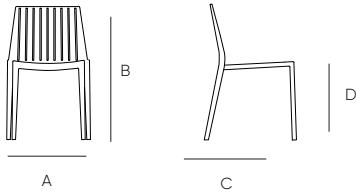

Capacidad de carga Loading Capacity	Mega Trailer	Cont. 20'	Cont. 40'	Cont. 40 High Cube
Bruna brazos · Armchair	660 u.	176 u.	400 u.	500 u.

Estructura · Frame

Blanco
White

Tórtola
Turtledove

Vera

A 48 cm
B 82 cm
C 53 cm
D 46 cm