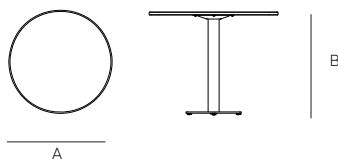

Nora

Embalaje Packed	Unidades Units	Medidas Measures	Peso Kg Weight	Volumen m³ Volume
Por caja · by box	1 u.	77x63x96 cm 8x8x67 cm 47x47x4 cm	21 kg	0,46 m³

A 72 cm

B 74 cm

Estructura · Frame

Blanco
White

Aluminio
Aluminum